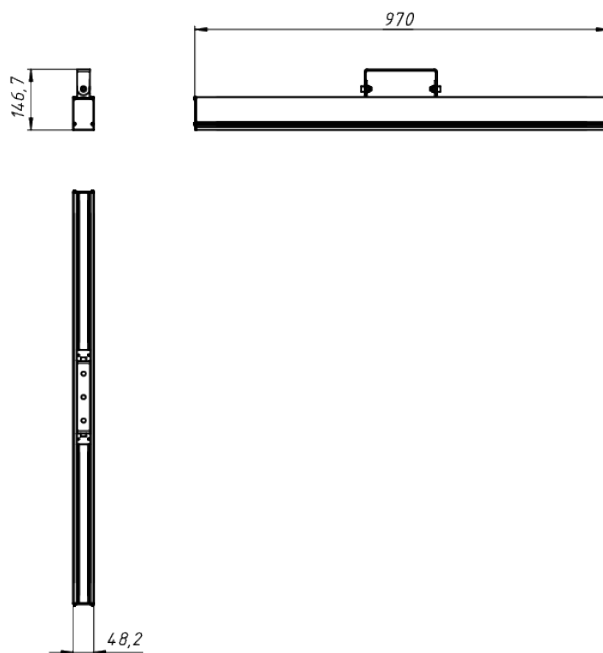

# LAD LED LINE-120-40B

Модель / Артикул	LAD LED LINE-120-40B
Световой поток*, Лм	5364
Угол излучения	120*
Энергопотребление, Вт	40
Цветовая температура**, К	5000K
Индекс цветопередачи***	Ra 70
Кэффициент мощности	0.95
Номинальное напряжение питания****, В	AC230
Влаго и пылезащита	IP66
Вид климатического исполнения	УХЛ1
Класс защиты от поражения эл. током	I
Диапазон рабочих температур	-65°C ... +50°C
Тип крепления	Лура
Габаритные размеры светильника*****, мм	970 x 48 x 147
Гарантийный срок	5 лет